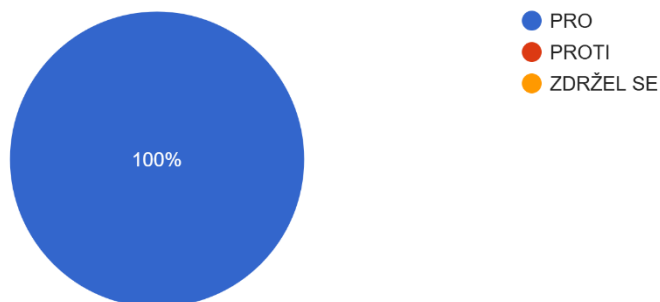

4.

Výroční zpráva o činnosti školy ZUŠ Iši Krejčího Olomouc - viz příloha emailu - Valná hromada bere na vědomí zprávu o činnosti ZUŠ a jednotlivých oborů.

49 odpovědí