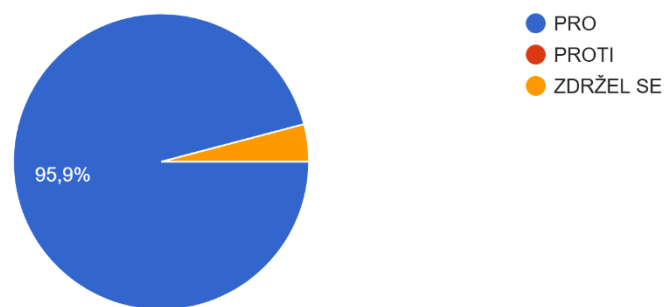

Výsledek dotazníku - Valná hromada SRPŠ 2024

Celkem 49 odpovědí

1.

Volba výboru Spolku - Valná hromada schvaluje navrhované složení výboru Spolku, který je složen z 5 stávajících členů v souladu s čl. VIII., bod 1., stanov Spolku.

49 odpovědí