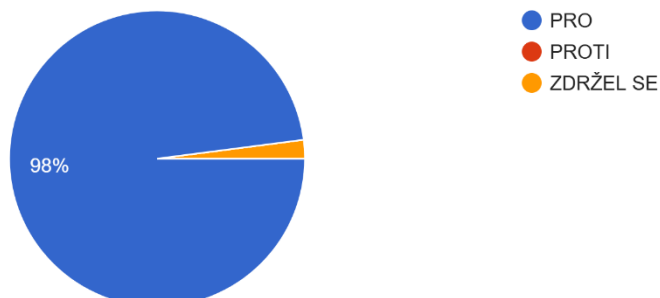

# Výsledek dotazníku - Valná hromada SRPŠ 2024

Celkem 49 odpovědí

1.

Volba výboru Spolku - Valná hromada schvaluje navrhované složení výboru Spolku, který je složen z 5 stávajících členů v souladu s čl. VIII., bod 1., stanov Spolku.

49 odpovědí

**Výsledek 2. 49 PRO**

### 3.

Schválení účetní závěrky Spolku za rok 2023 - viz příloha emailu - Valná hromada schvaluje účetní závěrku Spolku za období 1. 1. 2023 – 31. 12. 2023.

49 odpovědí

**Výsledek 3. 48 PRO, 1 SE ZDRŽEL**